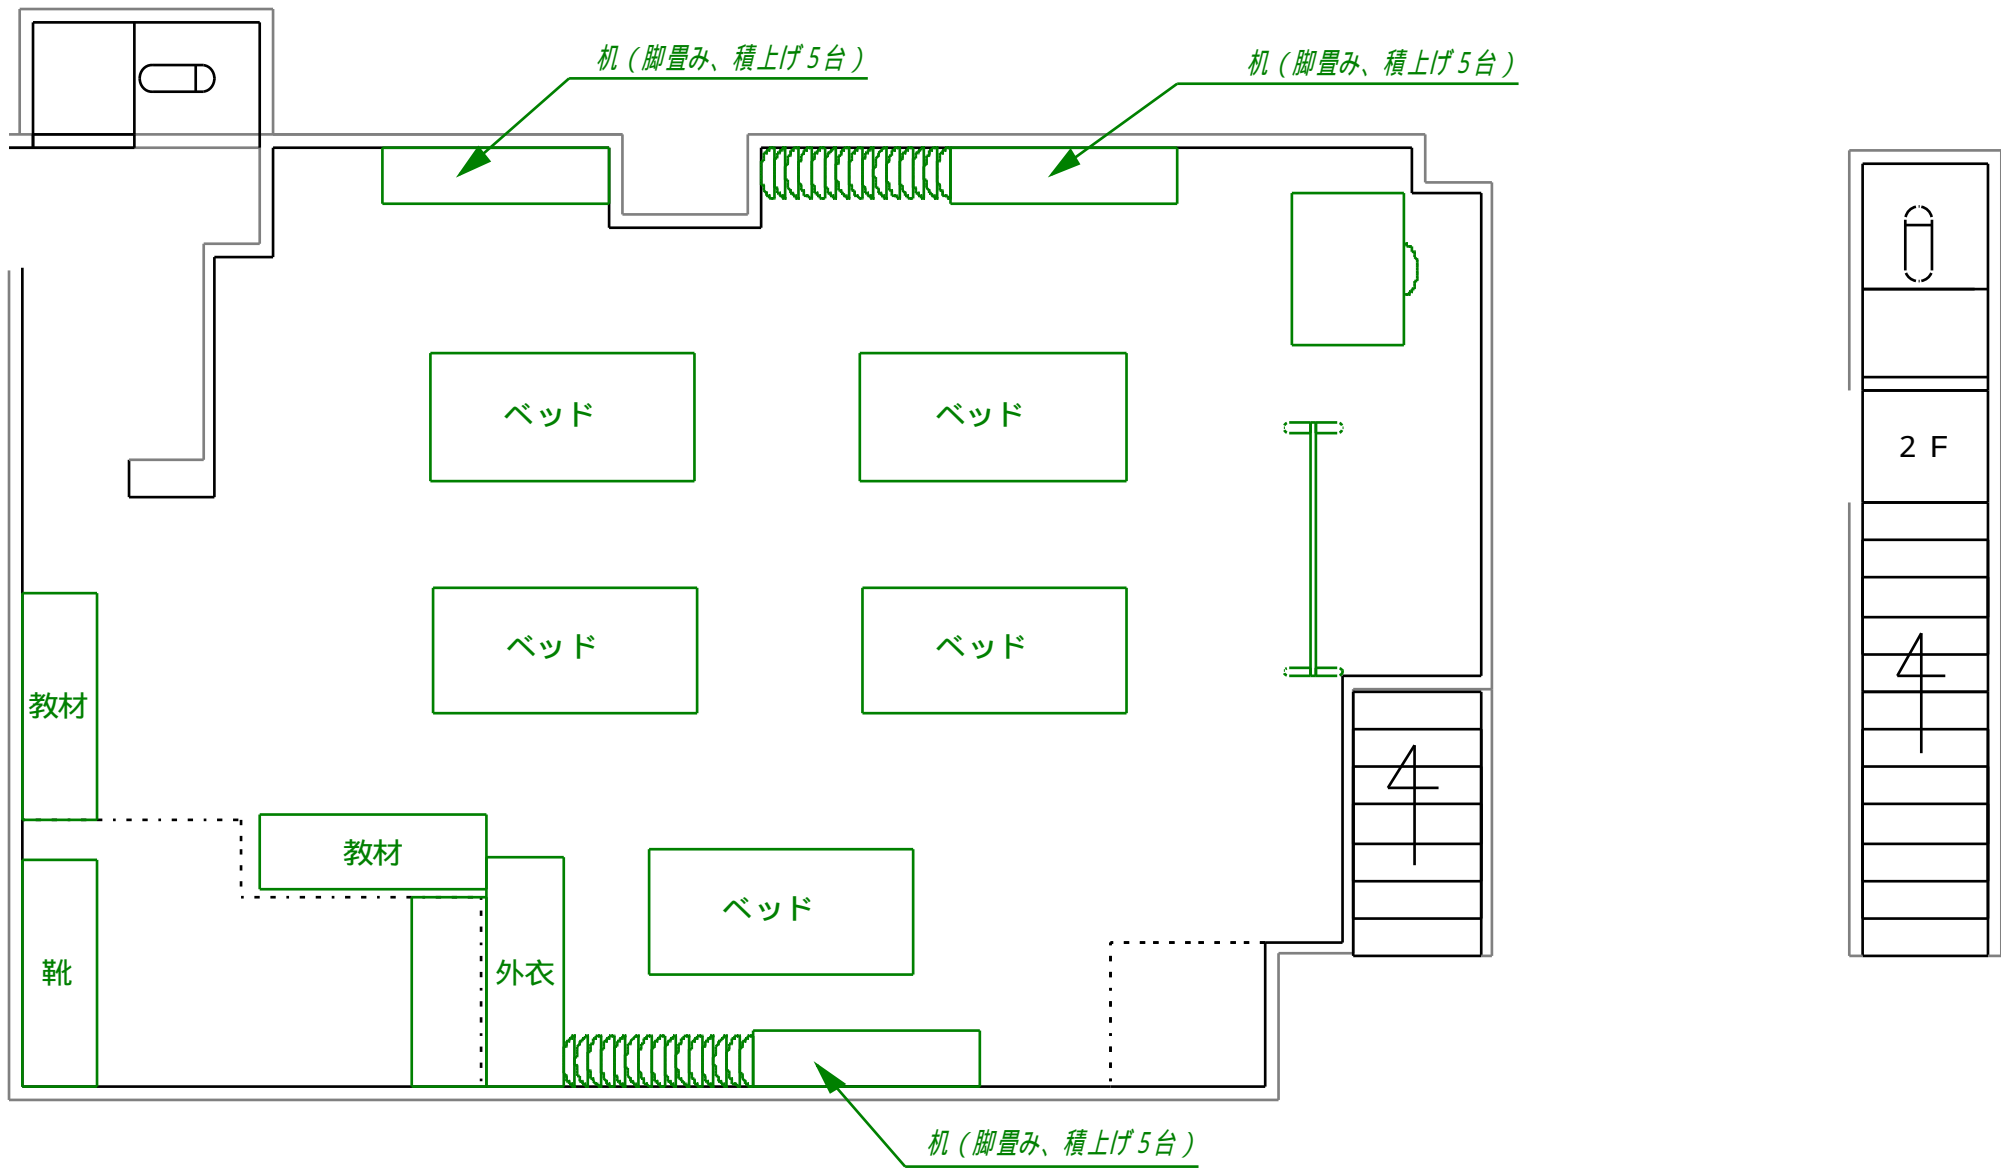

会場名	ALVIS 小美玉校	図面作成日	2011.2.23
所在地	茨城県小美玉市羽鳥2624-6	図面縮尺	1 : 60
会場面積	69.3㎡ (2.3㎡/人)	作図者	(有)ALVIS 杉田晃一

会場名	ALVIS 小美玉校	図面作成日	2011.2.23
所在地	茨城県小美玉市羽鳥2624-6	図面縮尺	1 : 60
会場面積	69.3㎡ (2.3㎡/人)	作図者	(有)ALVIS 杉田晃一