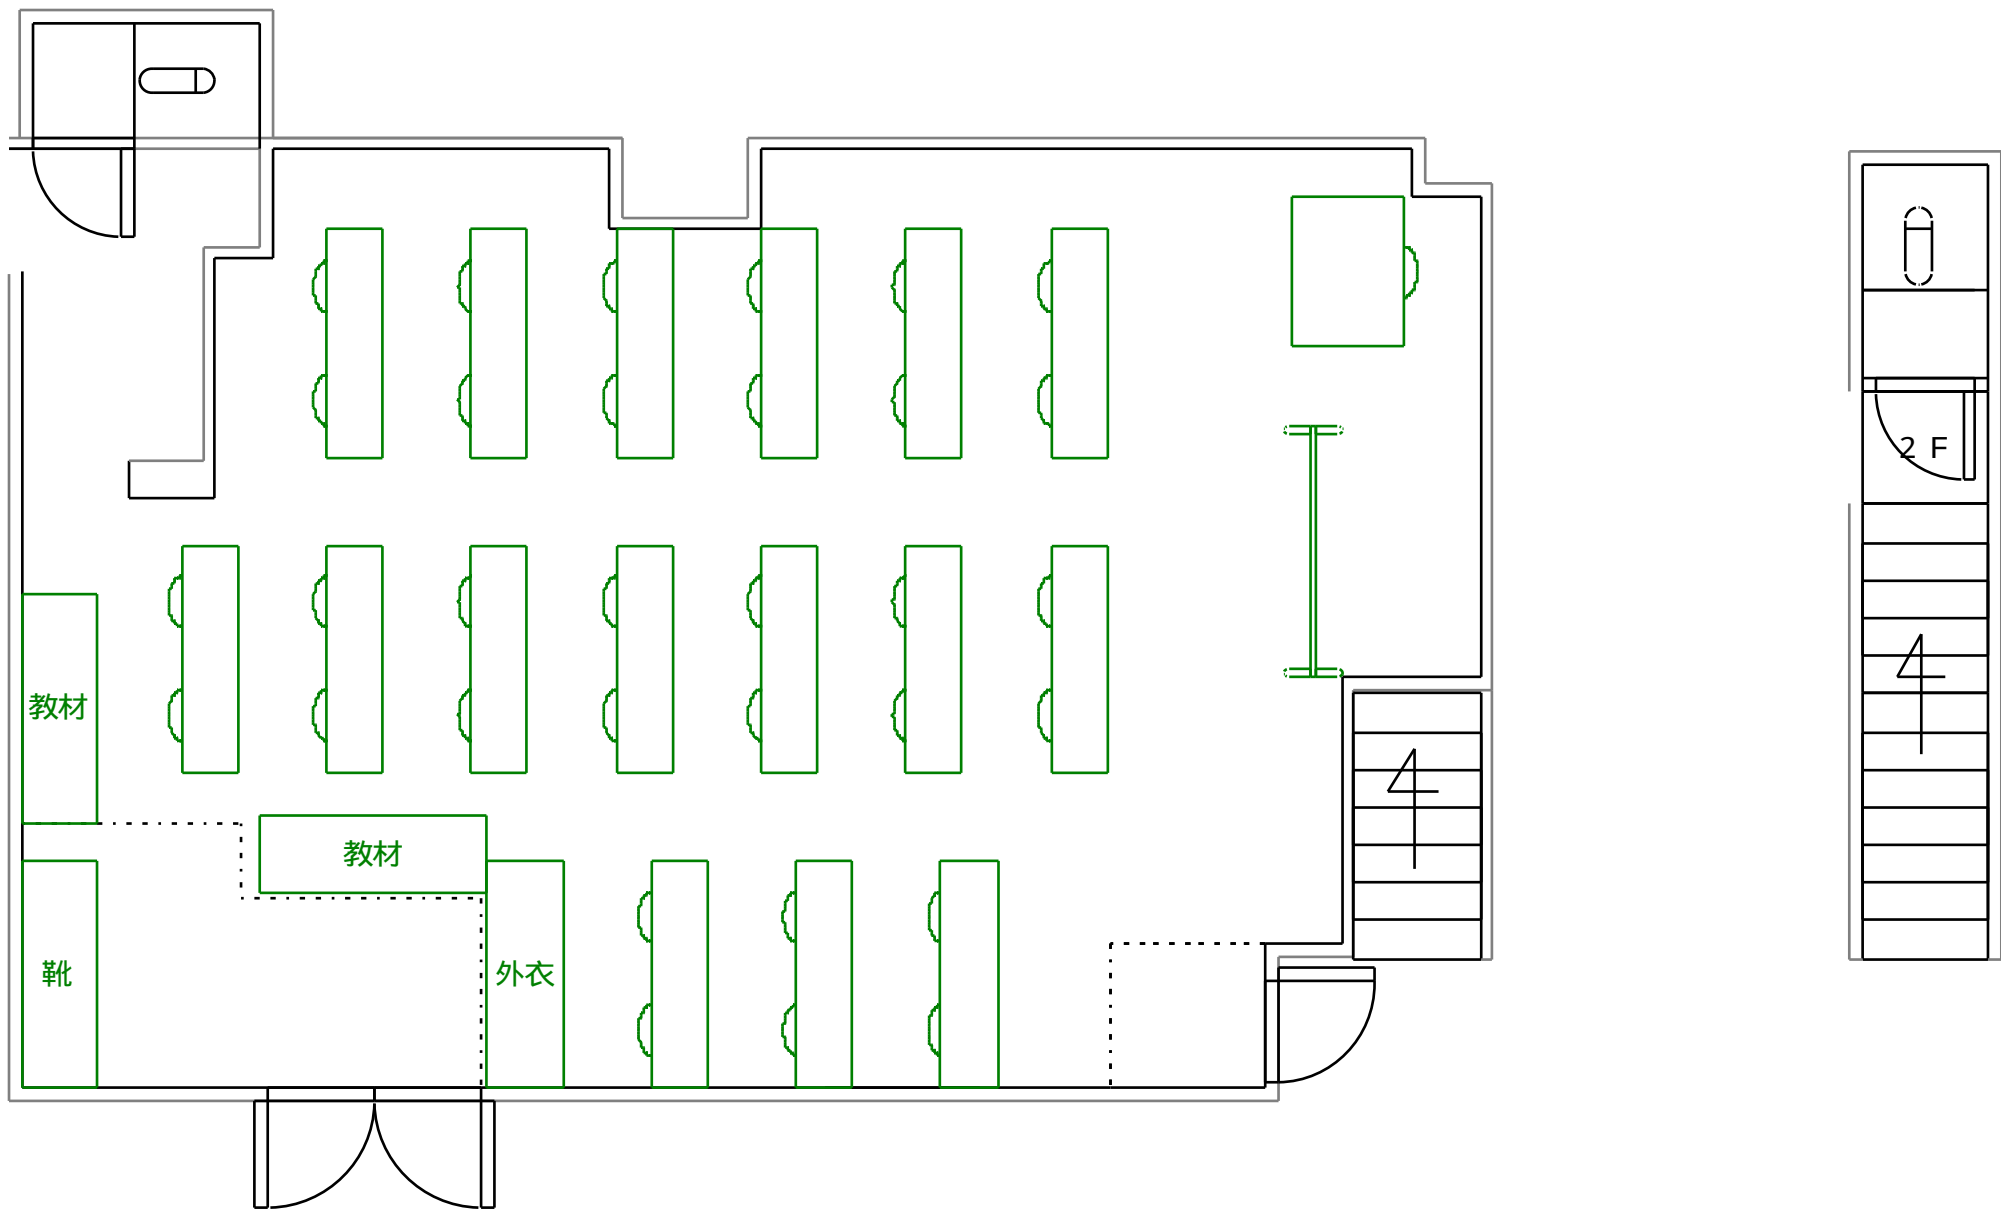

会場名	ALVIS 小美玉校	図面作成日	2011.2.23
所在地	茨城県小美玉市羽鳥2624-6	図面縮尺	1 : 60
会場面積	68㎡ (2.3㎡/人)	作図者	(有)ALVIS 杉田晃一

会場名	ALVIS 小美玉校	図面作成日	2011.2.23
所在地	茨城県小美玉市羽鳥2624-6	図面縮尺	1 : 60
会場面積	68㎡ (2.3㎡/人)	作図者	(有)ALVIS 杉田晃一